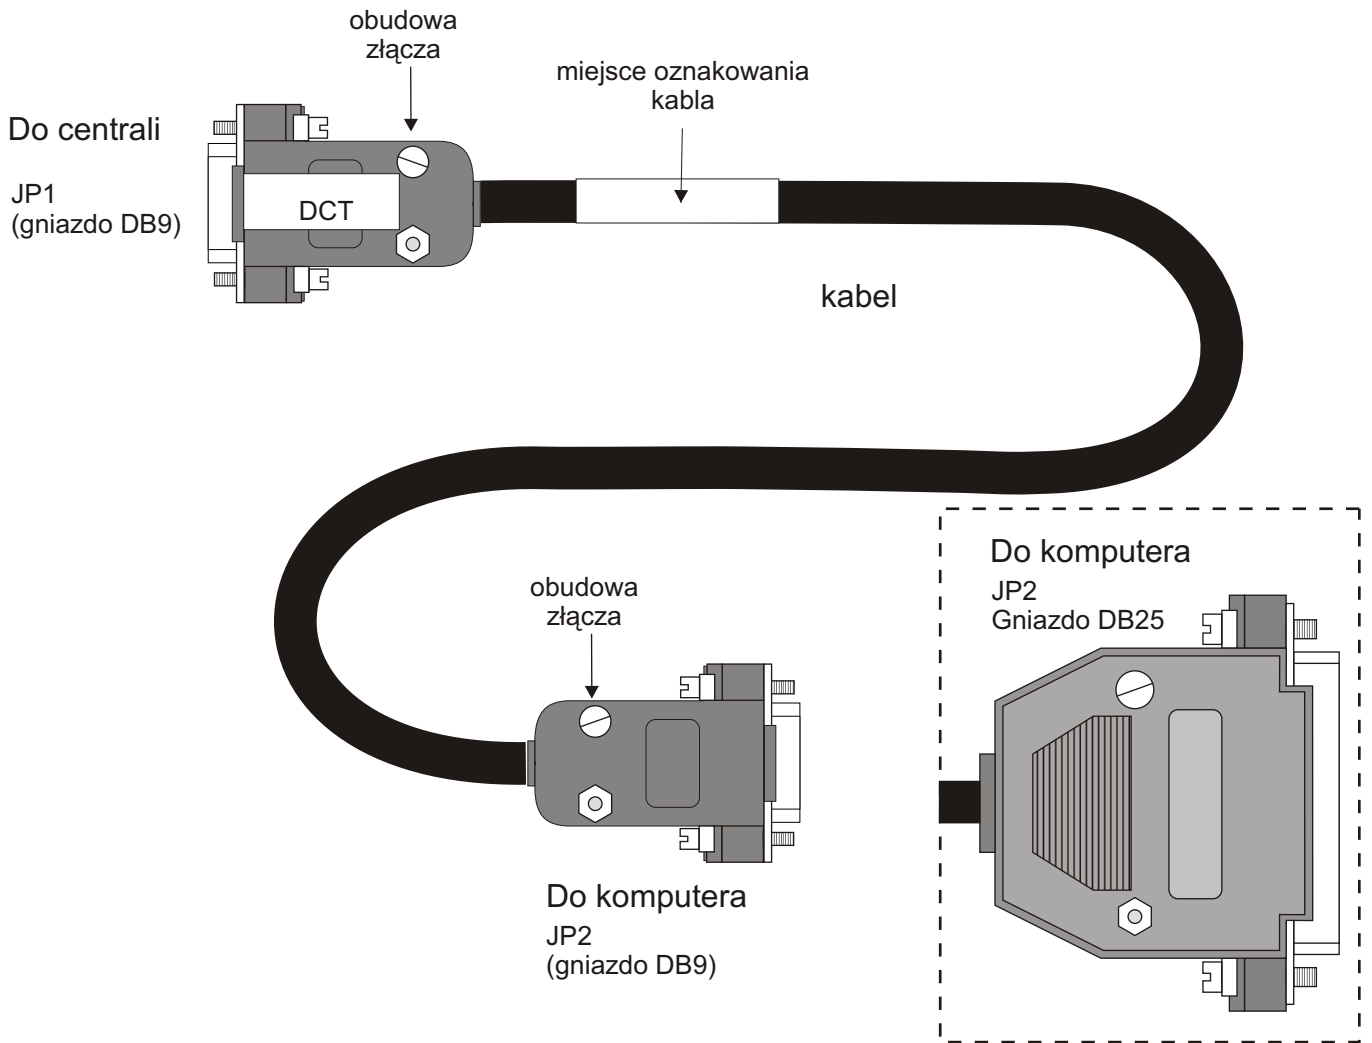

Kabel RS do central: SOLO5 (DCT5), CLASIC12 (DCT12), CLASIC12 ISDN, CLASIC12 MINI, PROGRES40, CYFRA50, DCT80, CYFRA200, SIGMA

(K 500 ze złączem DB9-DB9; K499 ze złączem DB9-DB25)

WYKONANIE K500

WYKONANIE K499