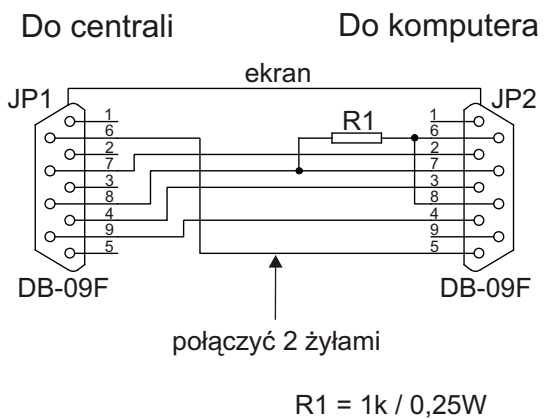

Kabel RS do central: SOLO5 (DCT5), CLASIC12 (DCT12), CLASIC12 ISDN, CLASIC12 MINI, PROGRES40, CYFRA50, DCT80, CYFRA200, SIGMA

(K 500 ze złączem DB9-DB9; K499 ze złączem DB9-DB25)

WYKONANIE K500

WYKONANIE K499